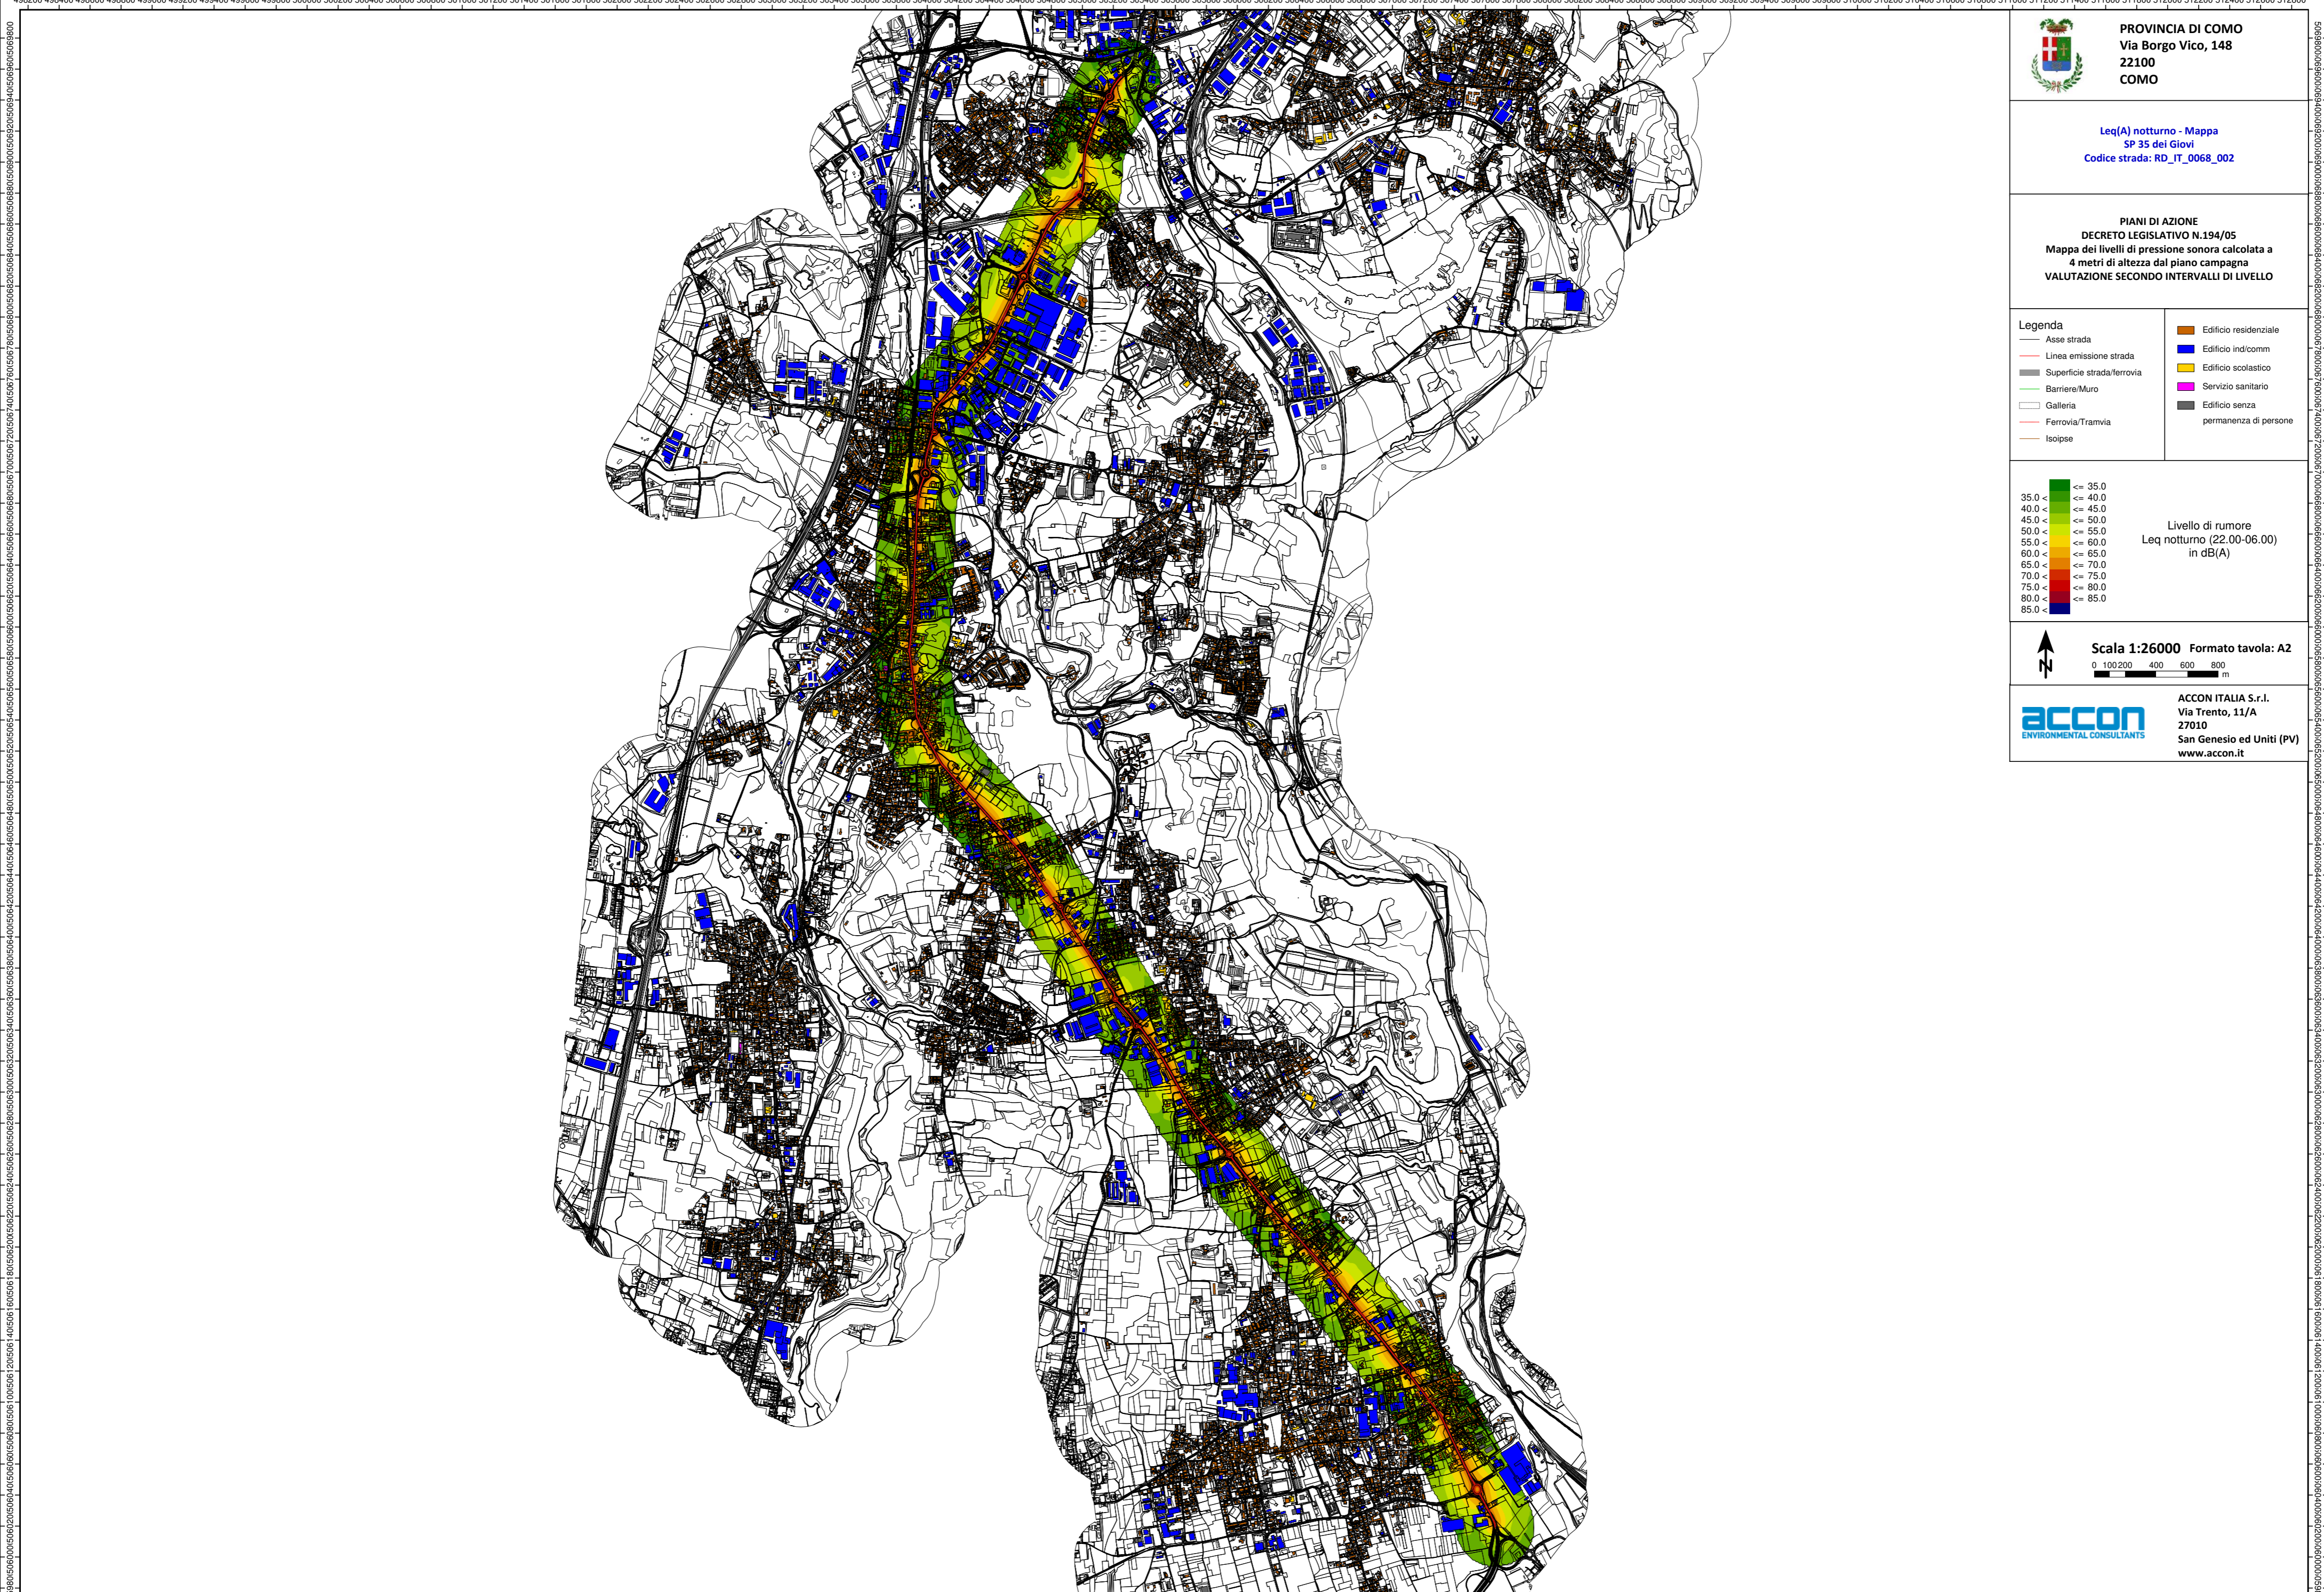

498200 498400 498600 498800 499000 499200 499400 499600 499800 500000 500200 500400 500600 500800 501000 501200 501400 501600 501800 502000 502200 502400 502600 502800 503000 503200 503400 503600 503800 504000 504200 504400 504600 504800 505000 505200 505400 505600 505800 506000 506200 506400 506600 506800 507000 507200 507400 507600 507800 508000 508200 508400 508600 508800 509000 509200 509400 509600 509800 510000 510200 510400 510600 510800 511000 511200 511400 511600 511800 512000 512200 512400 512600 512800

PROVINCIA DI COMO
Via Borgo Vico, 148
22100
COMO

Leq(A) notturno - Mappa
SP 35 dei Giovi
Codice strada: RD_IT_0068_002

PIANI DI AZIONE
DECRETO LEGISLATIVO N.194/05
Mappa dei livelli di pressione sonora calcolata a
4 metri di altezza dal piano campagna
VALUTAZIONE SECONDO INTERVALLI DI LIVELLO

Legenda

Asse strada	Edificio residenziale
Linea emissione strada	Edificio ind/comm
Superficie strada/ferrovia	Edificio scolastico
Barriera/Muro	Servizio sanitario
Galleria	Edificio senza permanenza di persone
Ferrovia/Tramvia	
Isoipse	

Livello di rumore
Leq notturno (22.00-06.00)
in dB(A)

Scala 1:26000 Formato tavola: A2
0 100 200 400 600 800 m

ACCON ITALIA S.r.l.
Via Trento, 11/A
27010
San Genesio ed Uniti (PV)
www.accon.it