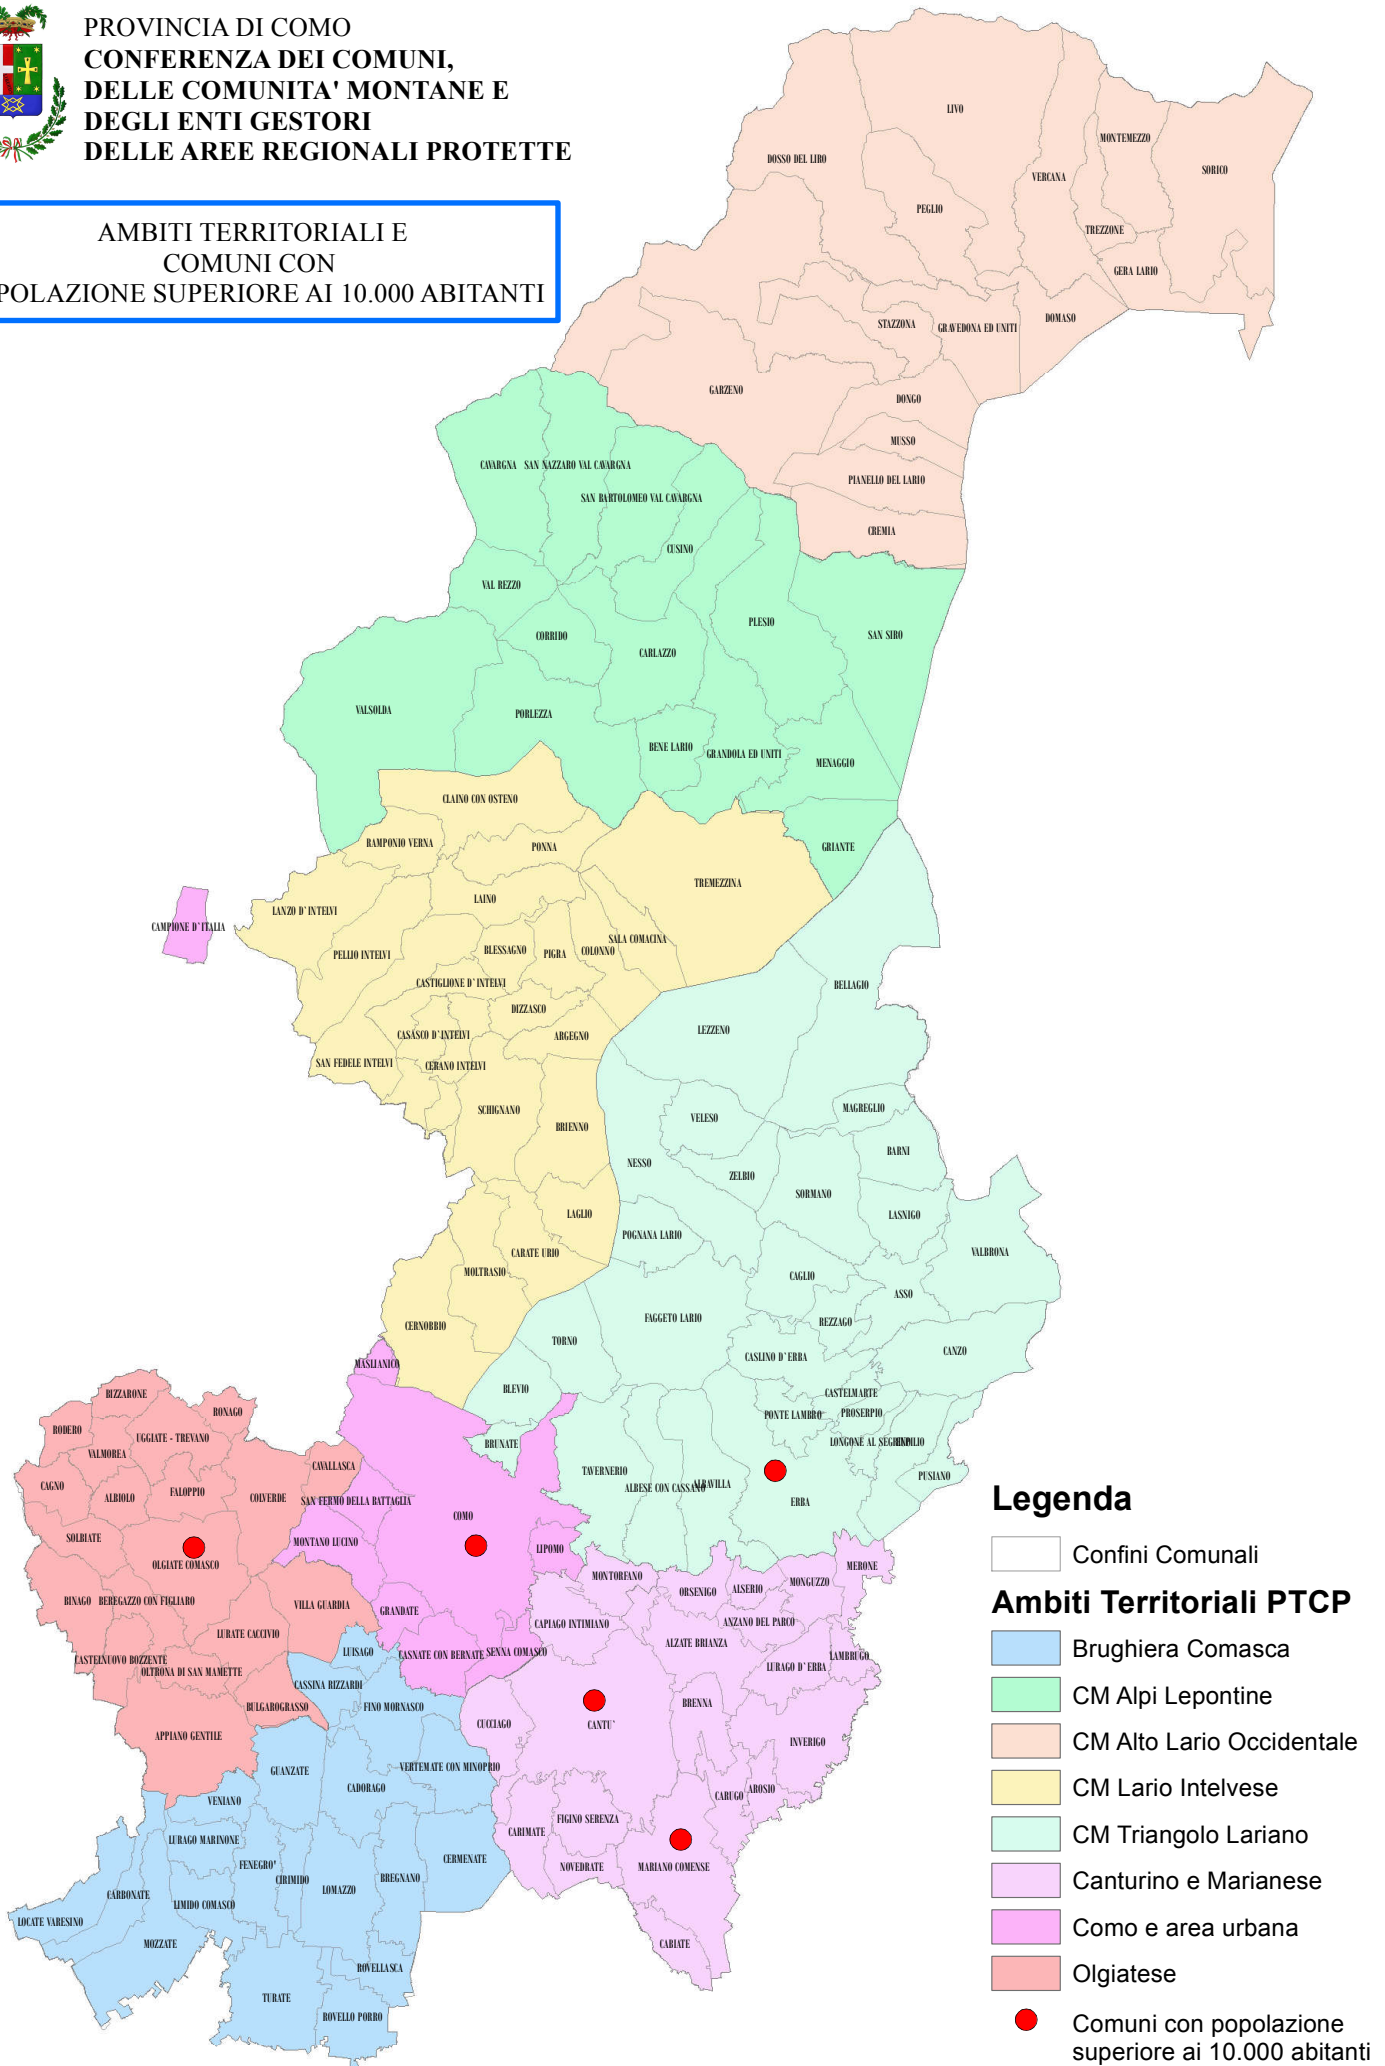

PROVINCIA DI COMO
 CONFERENZA DEI COMUNI,
 DELLE COMUNITA' MONTANE E
 DEGLI ENTI GESTORI
 DELLE AREE REGIONALI PROTETTE

AMBITI TERRITORIALI E
 COMUNI CON
 POPOLAZIONE SUPERIORE AI 10.000 ABITANTI

Legenda

- Confini Comunali
- Ambiti Territoriali PTCP**
- Brughiera Comasca
- CM Alpi Lepontine
- CM Alto Lario Occidentale
- CM Lario Intelvese
- CM Triangolo Lariano
- Canturino e Marianese
- Como e area urbana
- Olgiatese
- Comuni con popolazione superiore ai 10.000 abitanti